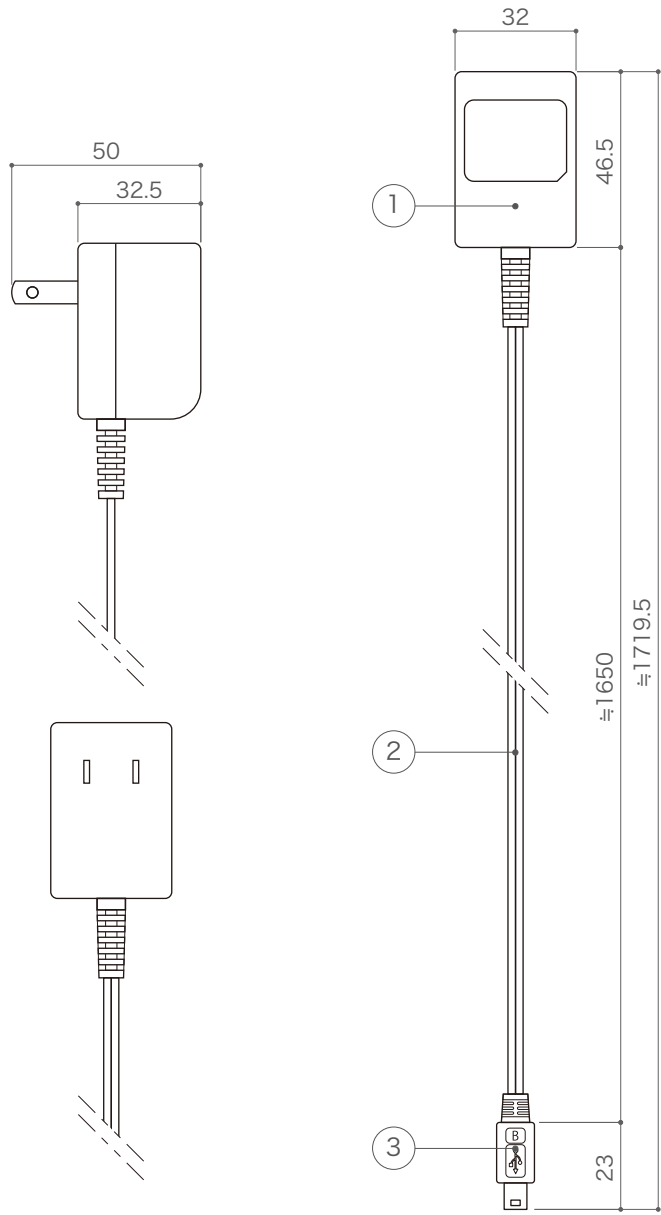

**X-ECO 仕様図**

**PR512 イージースタンドアローン ue-7 AC アダプター (別売)**

入力	AC100V~240V
出力	DC5.5V

DIMMENSION [mm]

10	-	-	-	-
9	-	-	-	-
8	-	-	-	-
7	-	-	-	-
6	-	-	-	-
5	-	-	-	-
4	-	-	-	-
3	mini USB コネクター	PVC/ 銅合金	-	-
2	電源コード	PVC/ 銅合金	-	L≒1.5m AWG24
1	本体	樹脂	-	-
番号 Number	部品名 Parts name	材質 Material	数 Qty.	備考 Remarks

TITLE		
5VDC-1A		
SCALE	WEIGHT	
1 : 2	60g	
APPROVED	CHECKED	DRAWN
-		Ikeyama
20XX.XX.XX		2023.07.06
PROJECTION		Ver. 3
株式会社 エフェクトメイジ		
SHEET 01 / 01		